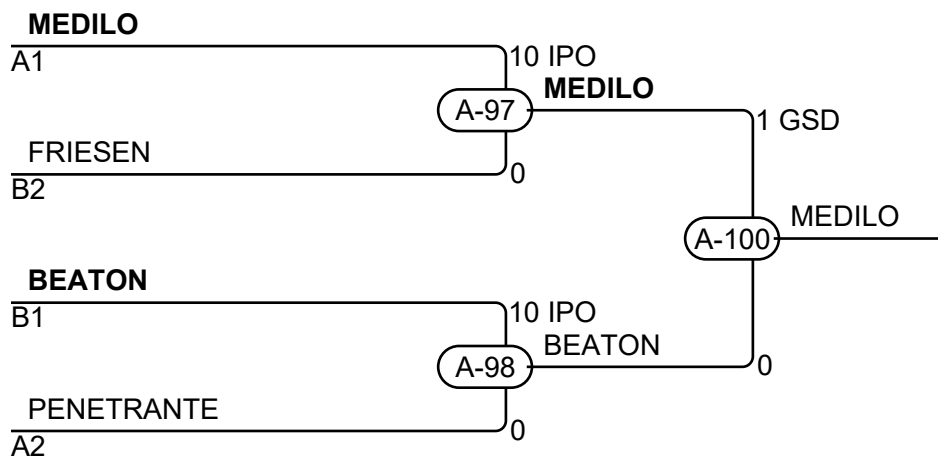

U16F -44 kg

Competitors A

#	Name	Club	1	2	3	Wins	Pts	Pos
1	PENETRANTE Cienna	St. Albert Tokai Judo Society	XX	10		1	10	2
2	CALDWELL Rylie	Lethbridge Kyodokan Judo Club	XX			0	0	3
3	MEDILO Charlize	Hiro's Judo Club	5	10	XX	2	15	1

Matches A

Match	White	Blue	Result	Time	Code
A-78	PENETRANTE Cienna 1 2	CALDWELL Rylie	10 - 0	1:43	IPO
A-85	PENETRANTE Cienna 1 3	MEDILO Charlize	0 - 5	3:00	WAZ
A-92	CALDWELL Rylie 2 3	MEDILO Charlize	0 - 10	2:29	IPO

Competitors B

#	Name	Club	4	5	6	Wins	Pts	Pos
4	FRIESEN Natalie	Kodokwai Judo Club	XX	10		1	10	2
5	GOSELIN Chiara	Kodokwai Judo Club		XX		0	0	3
6	BEATON Evelyn	Lethbridge Kyodokan Judo Club	10		XX	2	20	1

Matches B

Match	White	Blue	Result	Time	Code
A-79	FRIESEN Natalie 4 5	GOSELIN Chiara	10 - 0	1:41	IPO
A-86	FRIESEN Natalie 4 6	BEATON Evelyn	0 - 10	1:59	IPO
A-93	GOSELIN Chiara 5 6	BEATON Evelyn	0 - 10	1:02	IPO

Results

Pos	Name
1	MEDILO Charlize, Hiro's Judo Club
2	BEATON Evelyn, Lethbridge Kyodokan Judo Club
3	FRIESEN Natalie, Kodokwai Judo Club
3	PENETRANTE Cienna, St. Albert Tokai Judo Society